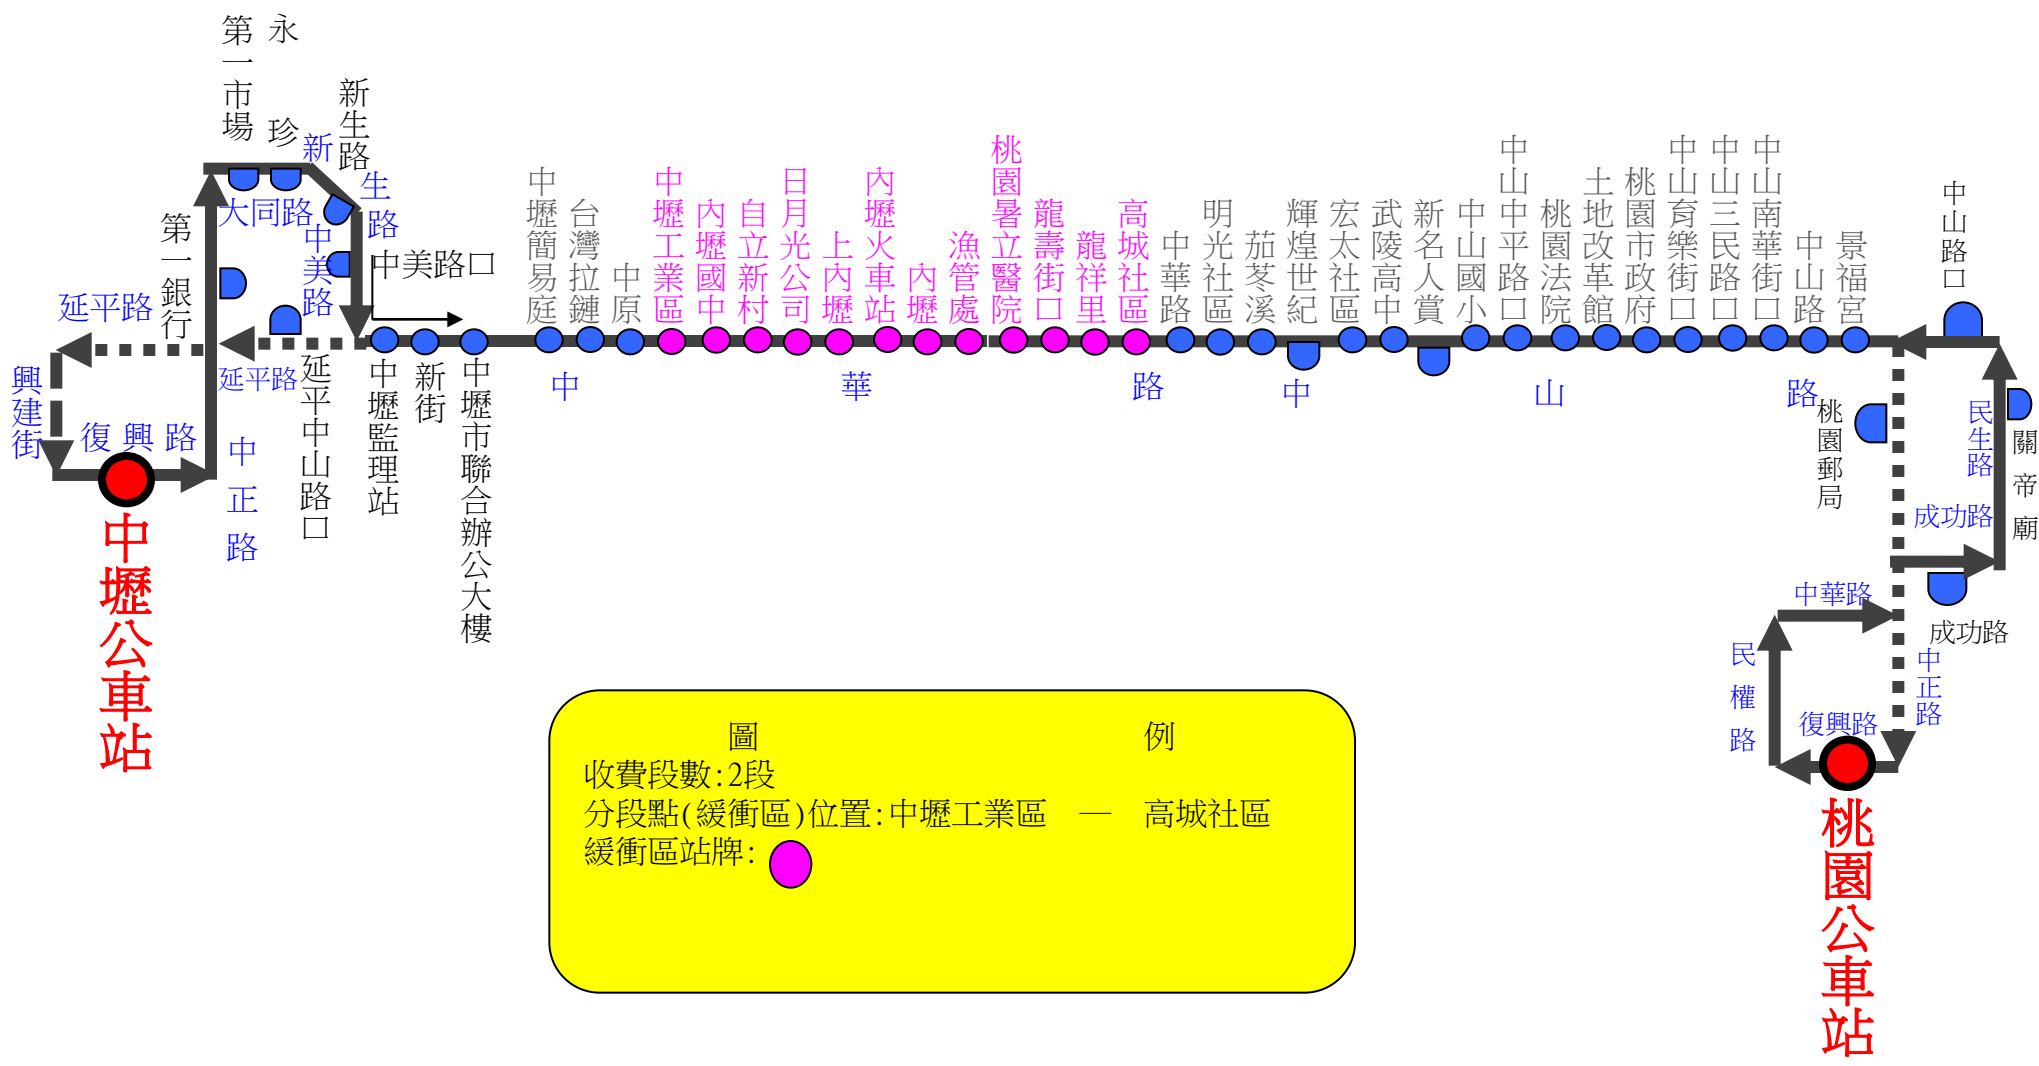

# 桃園客運 1路【中壢—桃園】市區公車路線圖

圖例

收費段數: 2段

分段點(緩衝區)位置: 中壢工業區 — 高城社區

緩衝區站牌: ●