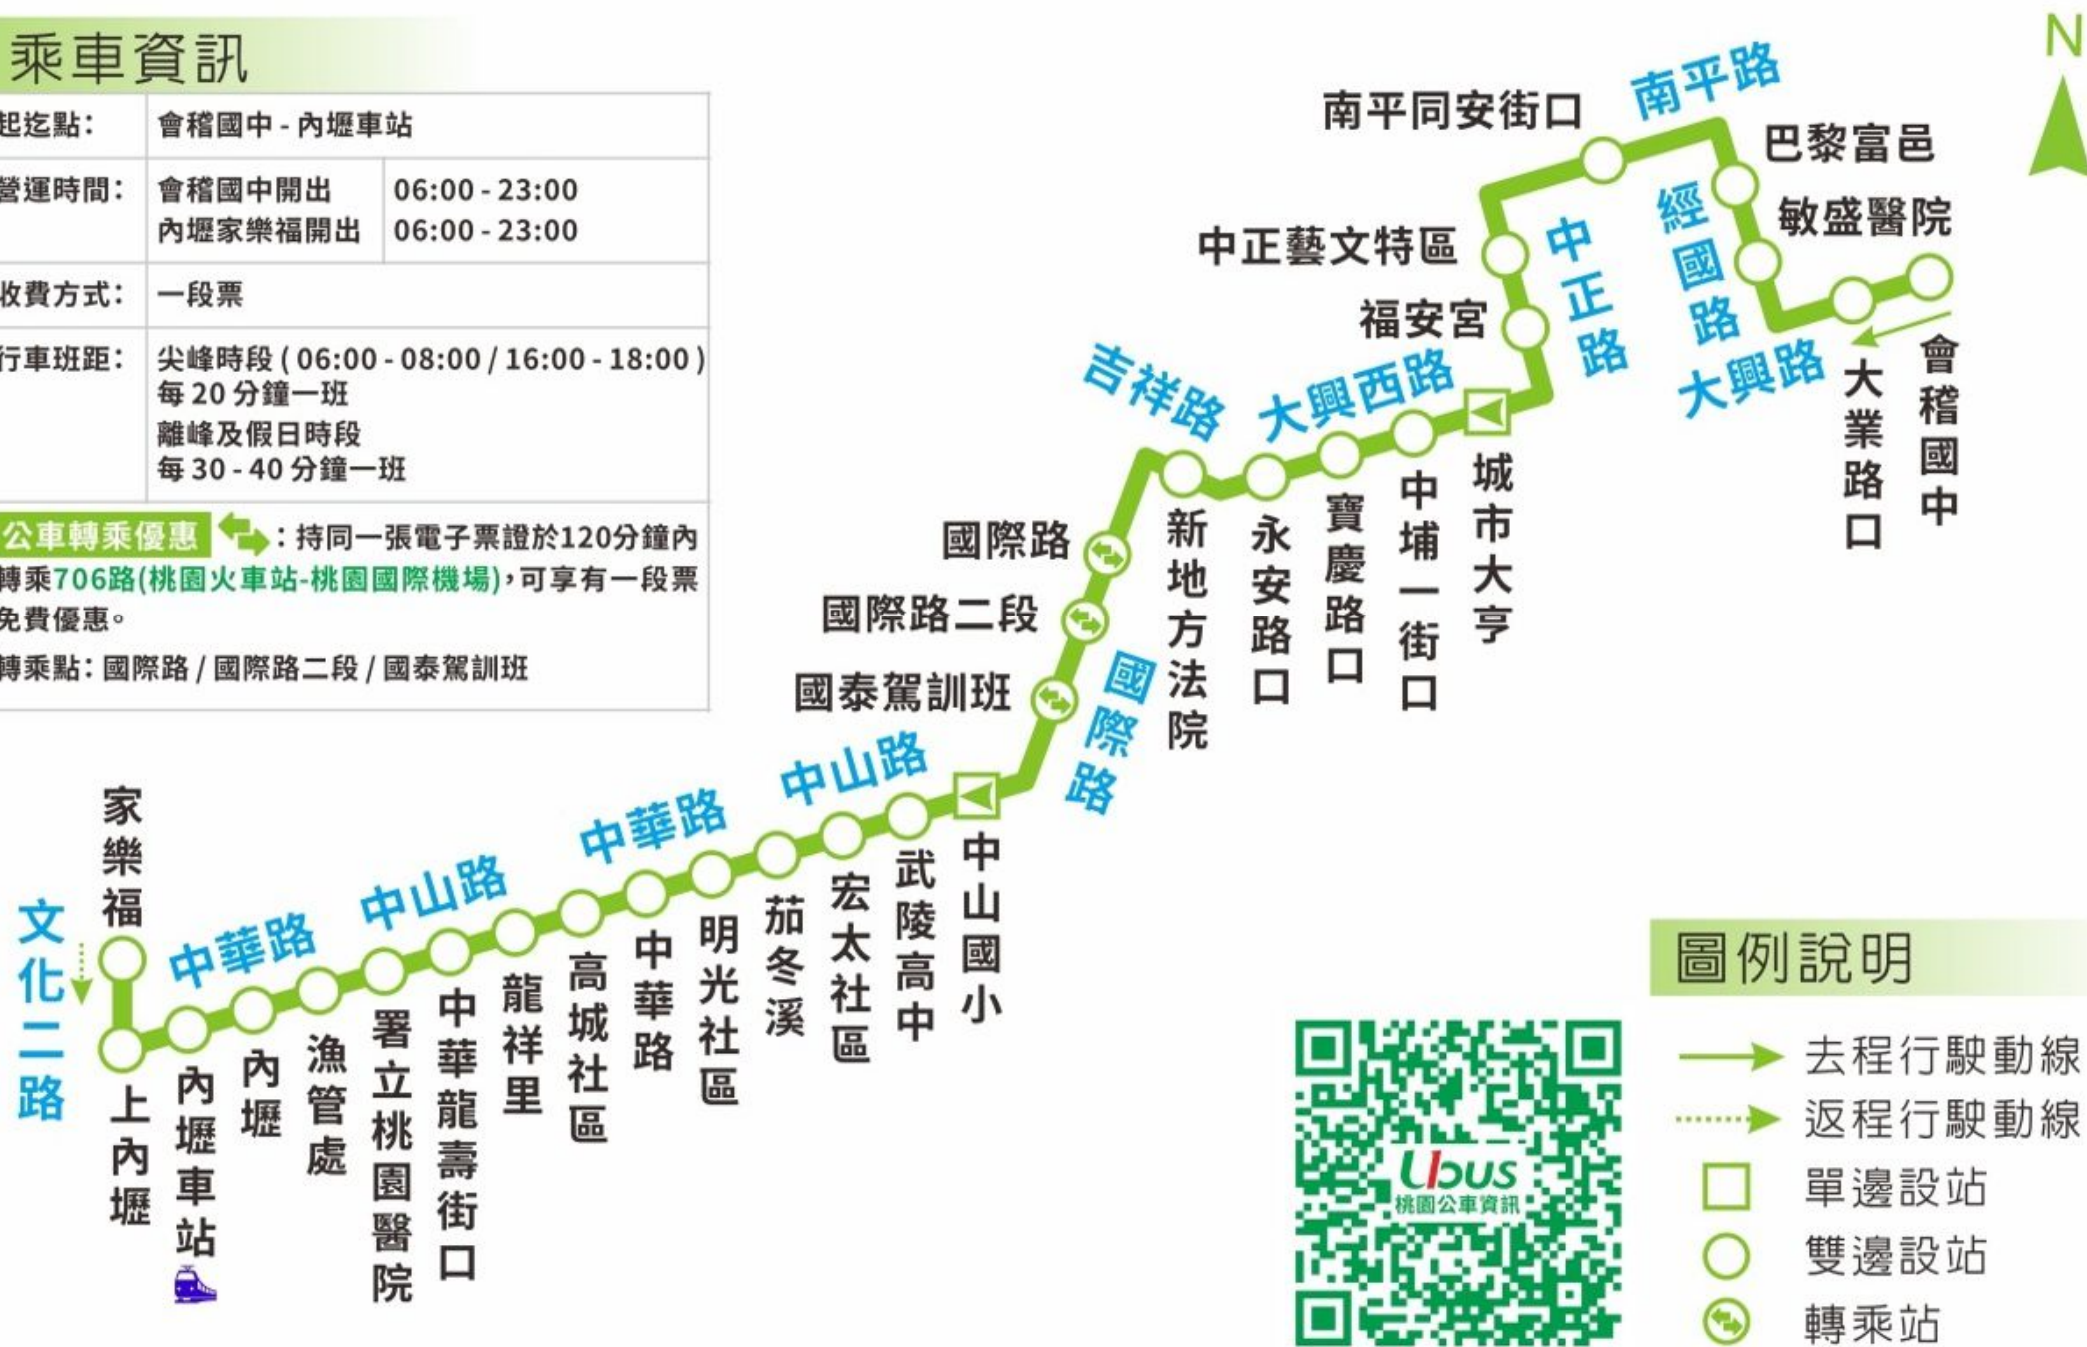

168 會稽國中 - 內壠車站

乘車資訊

起迄點:	會稽國中 - 內壠車站	
營運時間:	會稽國中開出	06:00 - 23:00
	內壠家樂福開出	06:00 - 23:00
收費方式:	一段票	
行車班距:	尖峰時段 (06:00 - 08:00 / 16:00 - 18:00) 每 20 分鐘一班 離峰及假日時段 每 30 - 40 分鐘一班	

公車轉乘優惠 : 持同一張電子票證於120分鐘內轉乘706路(桃園火車站-桃園國際機場), 可享有一段票免費優惠。

轉乘點: 國際路 / 國際路二段 / 國泰駕訓班

圖例說明

-  去程行駛動線
-  返程行駛動線
-  單邊設站
-  雙邊設站
-  轉乘站