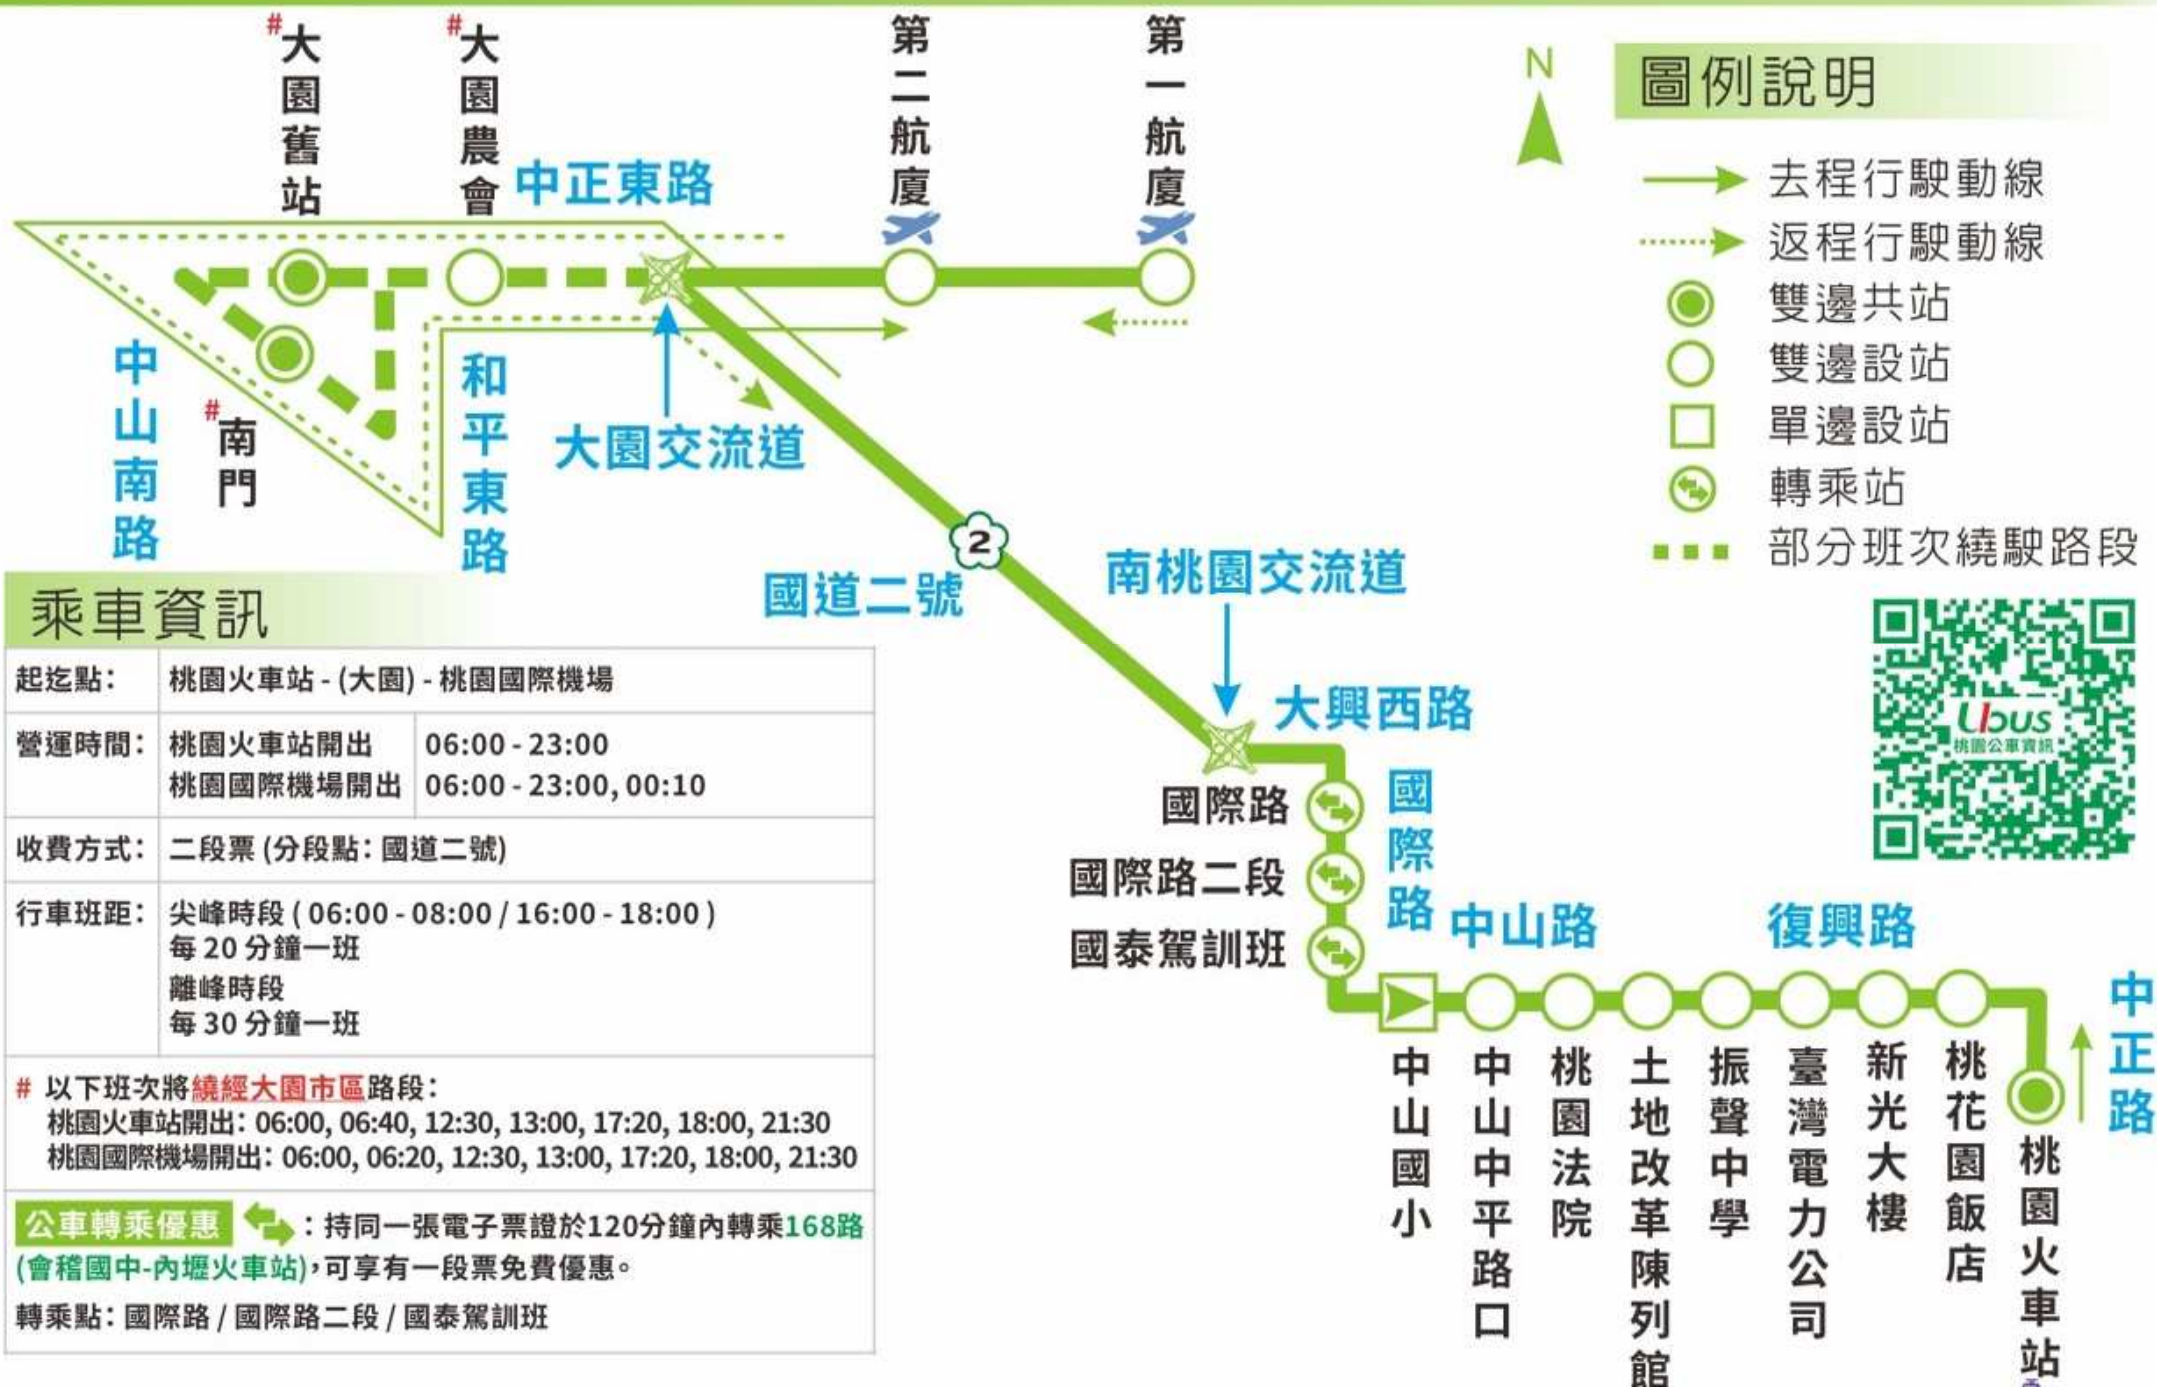

706 桃園火車站-(大園)-桃園國際機場

- ### 圖例說明
- 去程行駛動線
 - ← 返程行駛動線
 - 雙邊共站
 - 雙邊設站
 - 單邊設站
 - ⊕ 轉乘站
 - ⋯ 部分班次繞駛路段

乘車資訊

起迄點:	桃園火車站 - (大園) - 桃園國際機場	
營運時間:	桃園火車站開出	06:00 - 23:00
	桃園國際機場開出	06:00 - 23:00, 00:10
收費方式:	二段票 (分段點: 國道二號)	
行車班距:	尖峰時段 (06:00 - 08:00 / 16:00 - 18:00) 每 20 分鐘一班 離峰時段 每 30 分鐘一班	
# 以下班次將繞經大園市區路段:	桃園火車站開出: 06:00, 06:40, 12:30, 13:00, 17:20, 18:00, 21:30 桃園國際機場開出: 06:00, 06:20, 12:30, 13:00, 17:20, 18:00, 21:30	
公車轉乘優惠	↔: 持同一張電子票證於120分鐘內轉乘168路 (會稽國中-內壢火車站), 可享有一段票免費優惠。	
轉乘點:	國際路 / 國際路二段 / 國泰駕訓班	