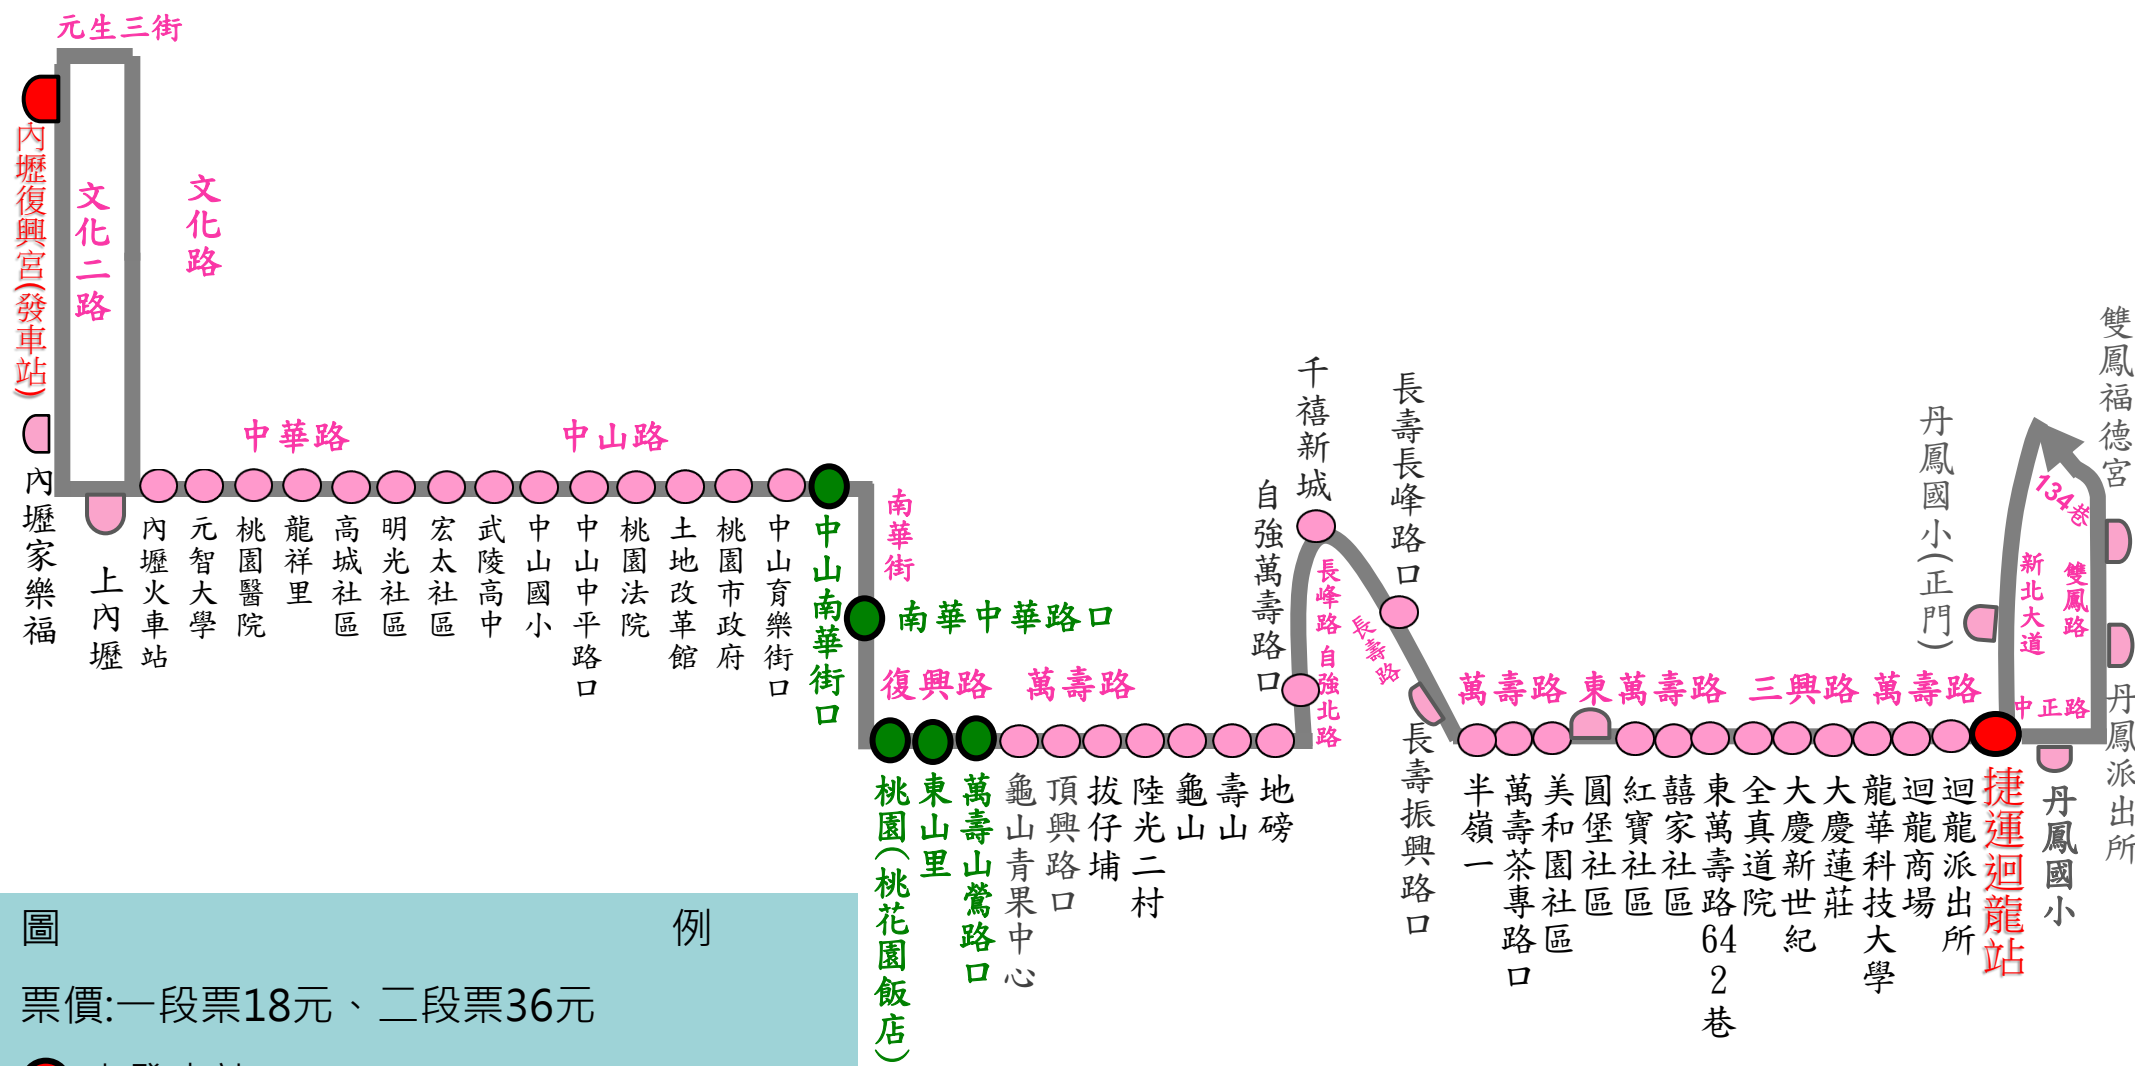

桃園、中壢客運 601 「內壢—捷運迴龍站」市區公車路線圖

圖例

● 表發車站

○ 表站牌

● 表緩衝區:中山南華街口~萬壽山鶯路口

票價:一段票18元、二段票36元